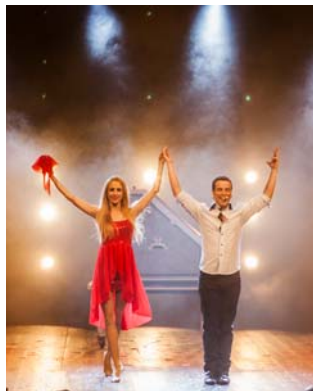

SPECTACULAR MAGIC

MS *imago*
Sun

UNA PEQUEÑA MUESTRA EN FOTOGRAFÍAS DE LOS ESPECTÁCULOS
EN DIRECTO DEL MAGO SUN

NUEVO ESPECTÁCULO
2016